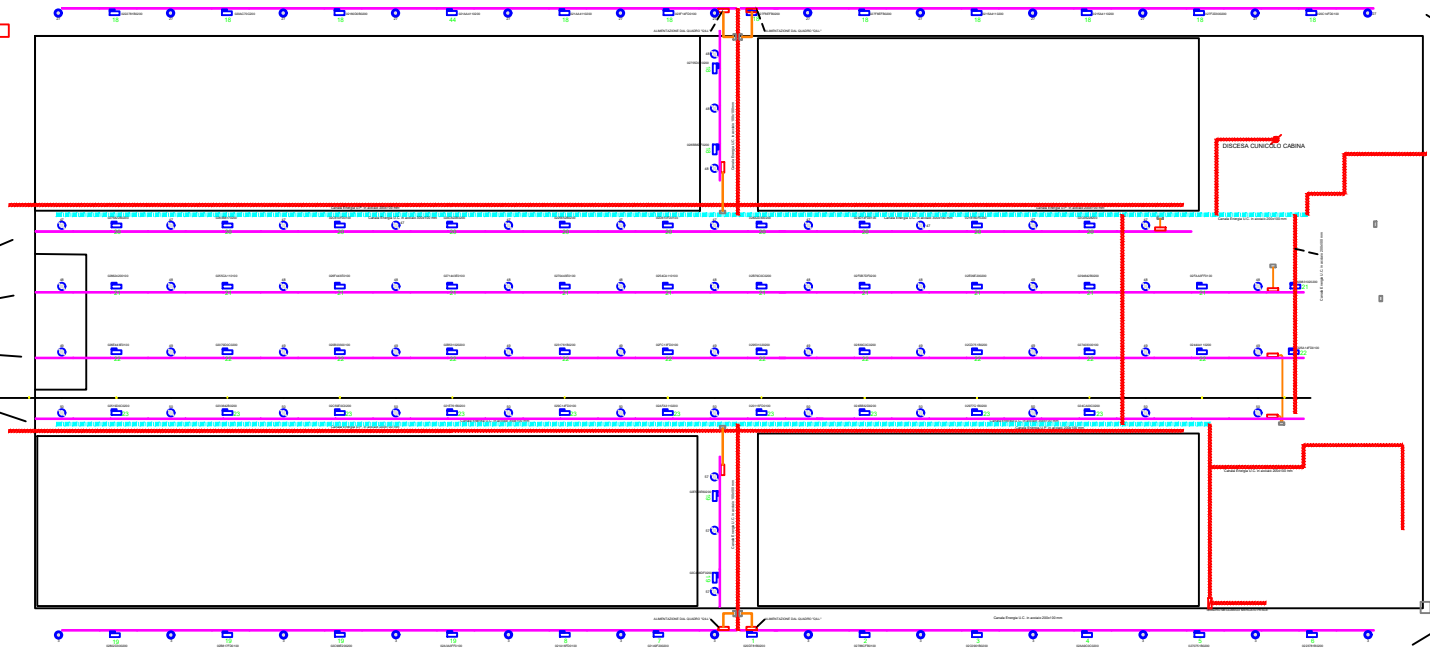

PADIGLIONE ITTICO - Stato di fatto

Galleria: pz. 53 corpi illuminanti da 400W

Sotto le pensiline: pz. 26 corpi illuminanti da 250W