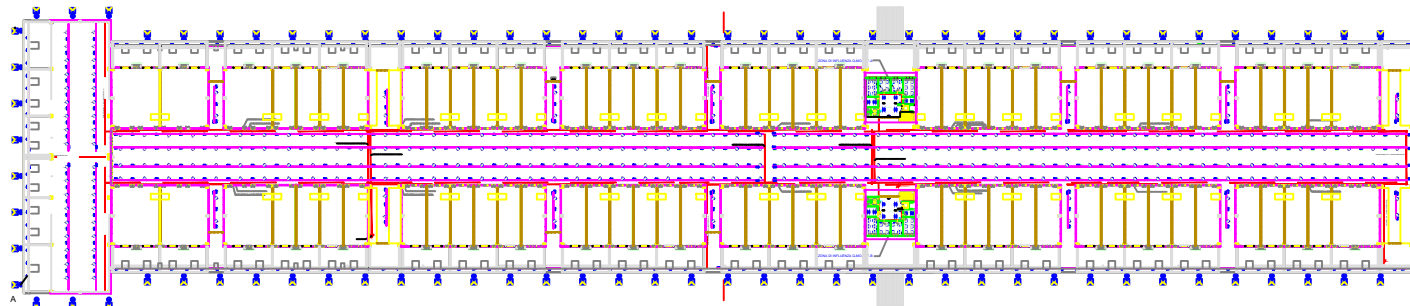

PADIGLIONE ORTOFRUTTA - Stato di fatto

Galleria e Pensilina testata: pz. 284 corpi illuminanti da 400W

Sotto le pensiline: pz. 96 corpi illuminanti da 250W

Linea di gronda delle pensiline: pz. 88 corpi illuminanti da 250W